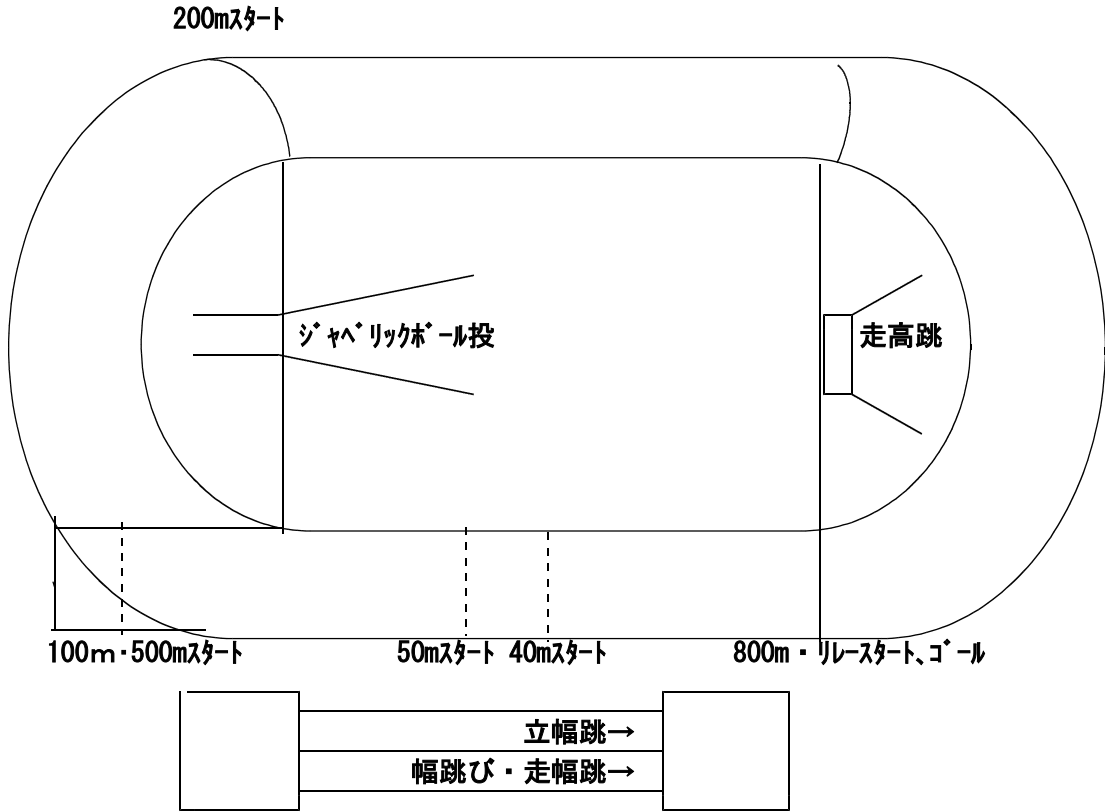

# <陸上競技場・会場図>

表彰場所				アナウンス席				スタンド出入口
金古RC控え場所	選手招集場所	MJR控え場所	表彰者待機場所	役員受付	役員室	情報処理室		
器具庫	更衣室	表彰者控え室		倉庫	トイレ	会議室	トレーニングルーム (スロープ締切)	
観覧席		選手受付						

使用禁止	入賞者撮影席	MJR	金古RC					

スロープ締切

観覧席出入口 (スロープ)