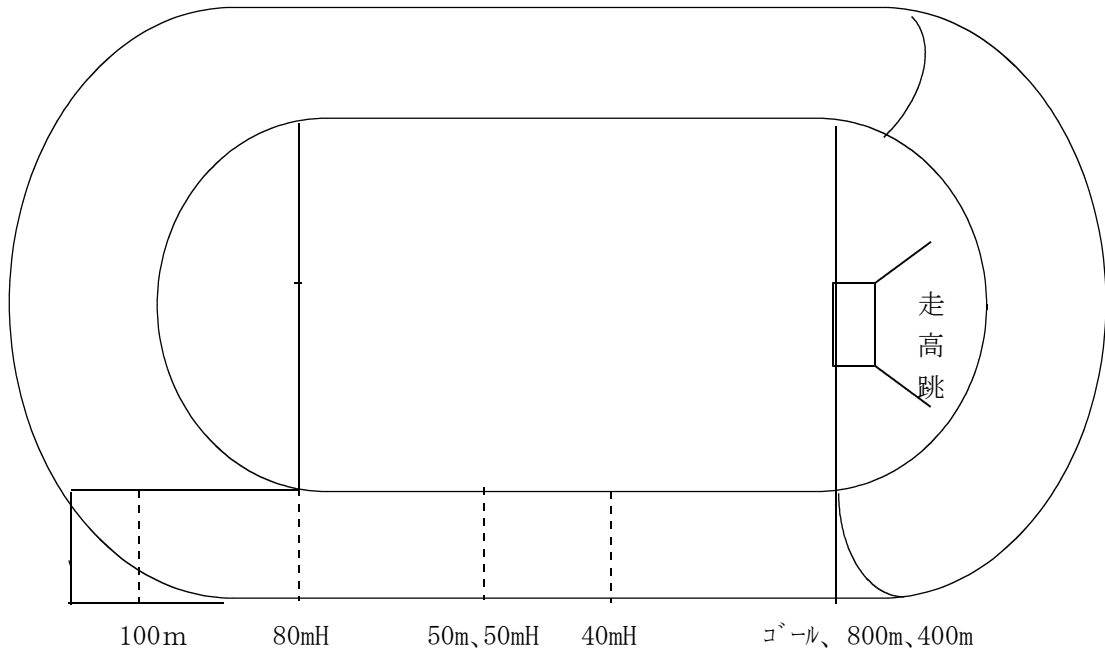

<陸上競技場・会場図>

300m, 1500m

		本部席						観 覧 席 出 入 口
		7ヶ所席					選手受付	
金古 RC 控え場所	選手 招集 場所	MJR 控え場所	役員 受付	役員 室	情報 処理室	碓氷 ク 控え場所	アラマ SSAC 控え場所	
器具庫		更衣室	事務 室	正面 玄関 締切	倉 庫	トイ レ	会議室	トレーニング ルーム

スタンド観覧席

使用禁止		M J R	金 古 R C	碓 氷 ク ラ ブ	ア ラ マ キ ッ ズ	S S A C					
------	--	-------------	------------------	-----------------------	----------------------------	------------------	--	--	--	--	--