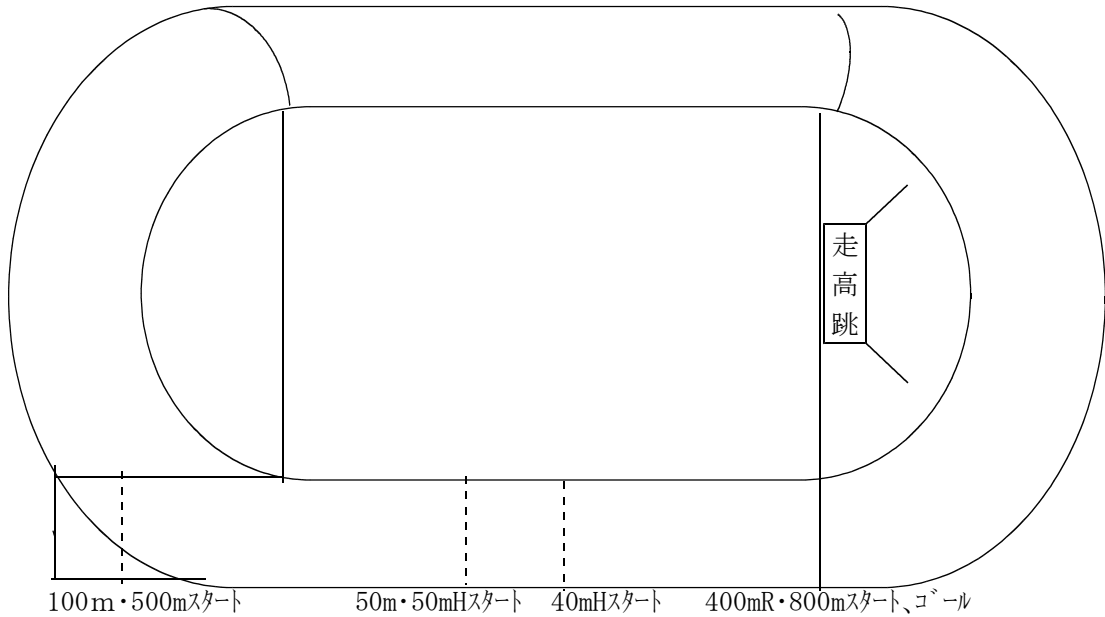

＜陸上競技場・会場図＞

200mスタート

観覧席

表彰場所				アナウンス席				スタンド出入口		
金古RC 控え場所	選手 招集 場所	MJR 控え 場所	表彰者 待機 場所	役員 受付	役員 室	情報 処理 室	渋川 控え 場所		アラマ キッズ 控え 場所	SA 玉村 控え 場所
器具庫		更衣室	控表 え彰 室者	選手 受付	倉 庫	トイ レ	会 議 室		トレーニン グ ルーム	

使用禁止			入賞者 撮影席	M J R	金 古 R C	S A 玉 村	ア ラ マ キ ツ ズ	渋 川		

スロープ締切

スロープ締切