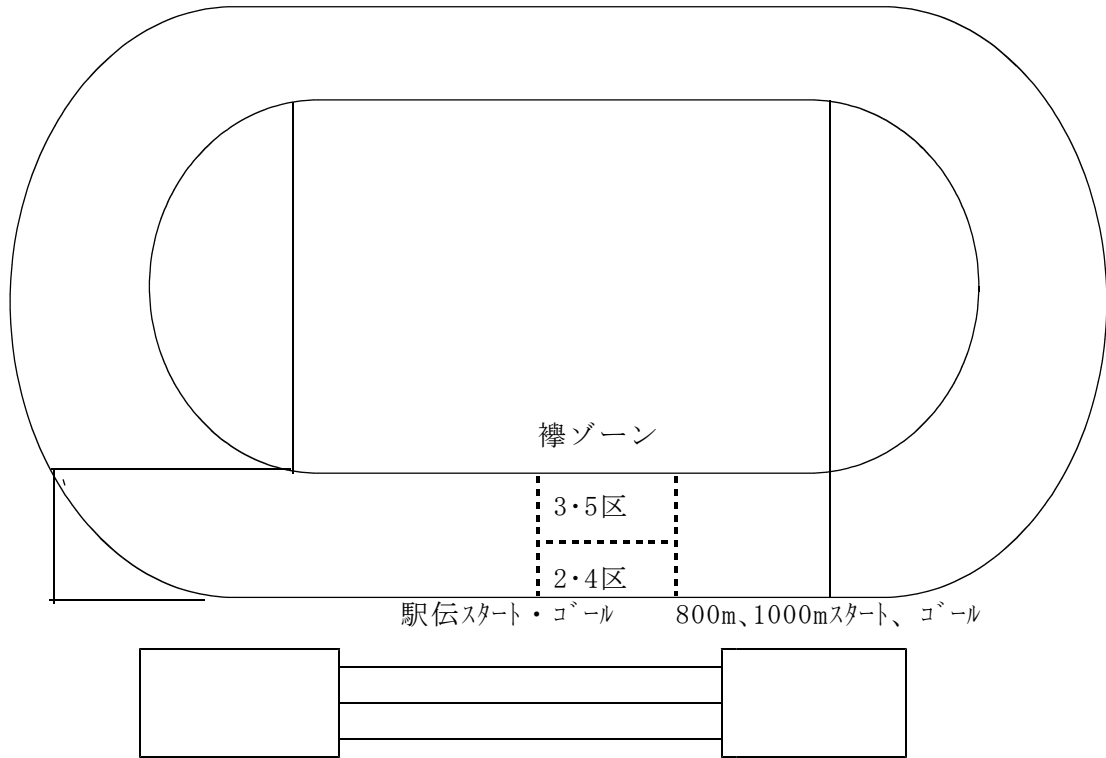

< 陸上競技場・会場図 >

					表彰台						
7+ウイン席											
マリン 受付 待機 場所	1区 受付 待機 場所	2区 受付	3区 受付 待機 場所	4区 受付	5区 受付 待機 場所	表彰者 待機 審判 受付	役員 室	情報 処理 室	2区・4区 待機場所	審判員 控え場所	
器具庫		更衣室等		事務室		倉庫		トイレ	会議室	会議室 2	レーニング ルーム

スタンド観覧席の割振

スタンド出入口（北ゲート）