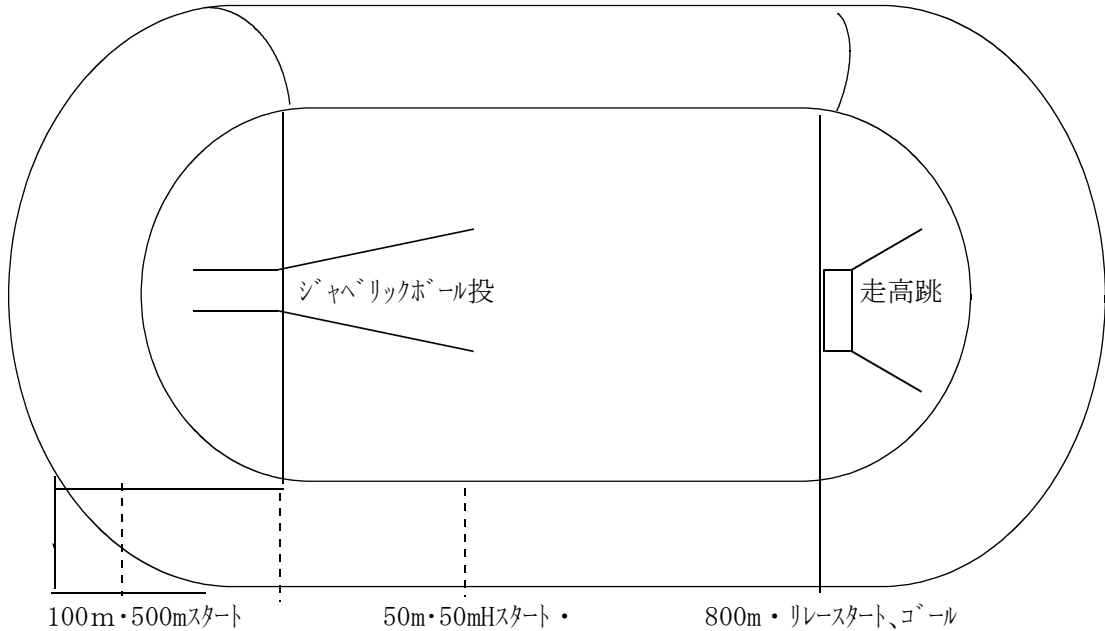

<陸上競技場・会場図>

		表彰場所		7ナウス席				選手出入口
選手招集場所	選手待機場所 荷物置き場	表彰者待機場所	役員受付	役員室	情報処理室	審判員控え室 ①	選手クリーニングルーム	
器具庫	更衣室	クラブ受付 事務室	選手等 出入不可	倉庫	トイレ	審判員控え室 ②	応援者 クリーニング ルーム	
観覧席出入口 (スロープ)				観覧席出入口 (スロープ)				

スタンド観覧席の割振